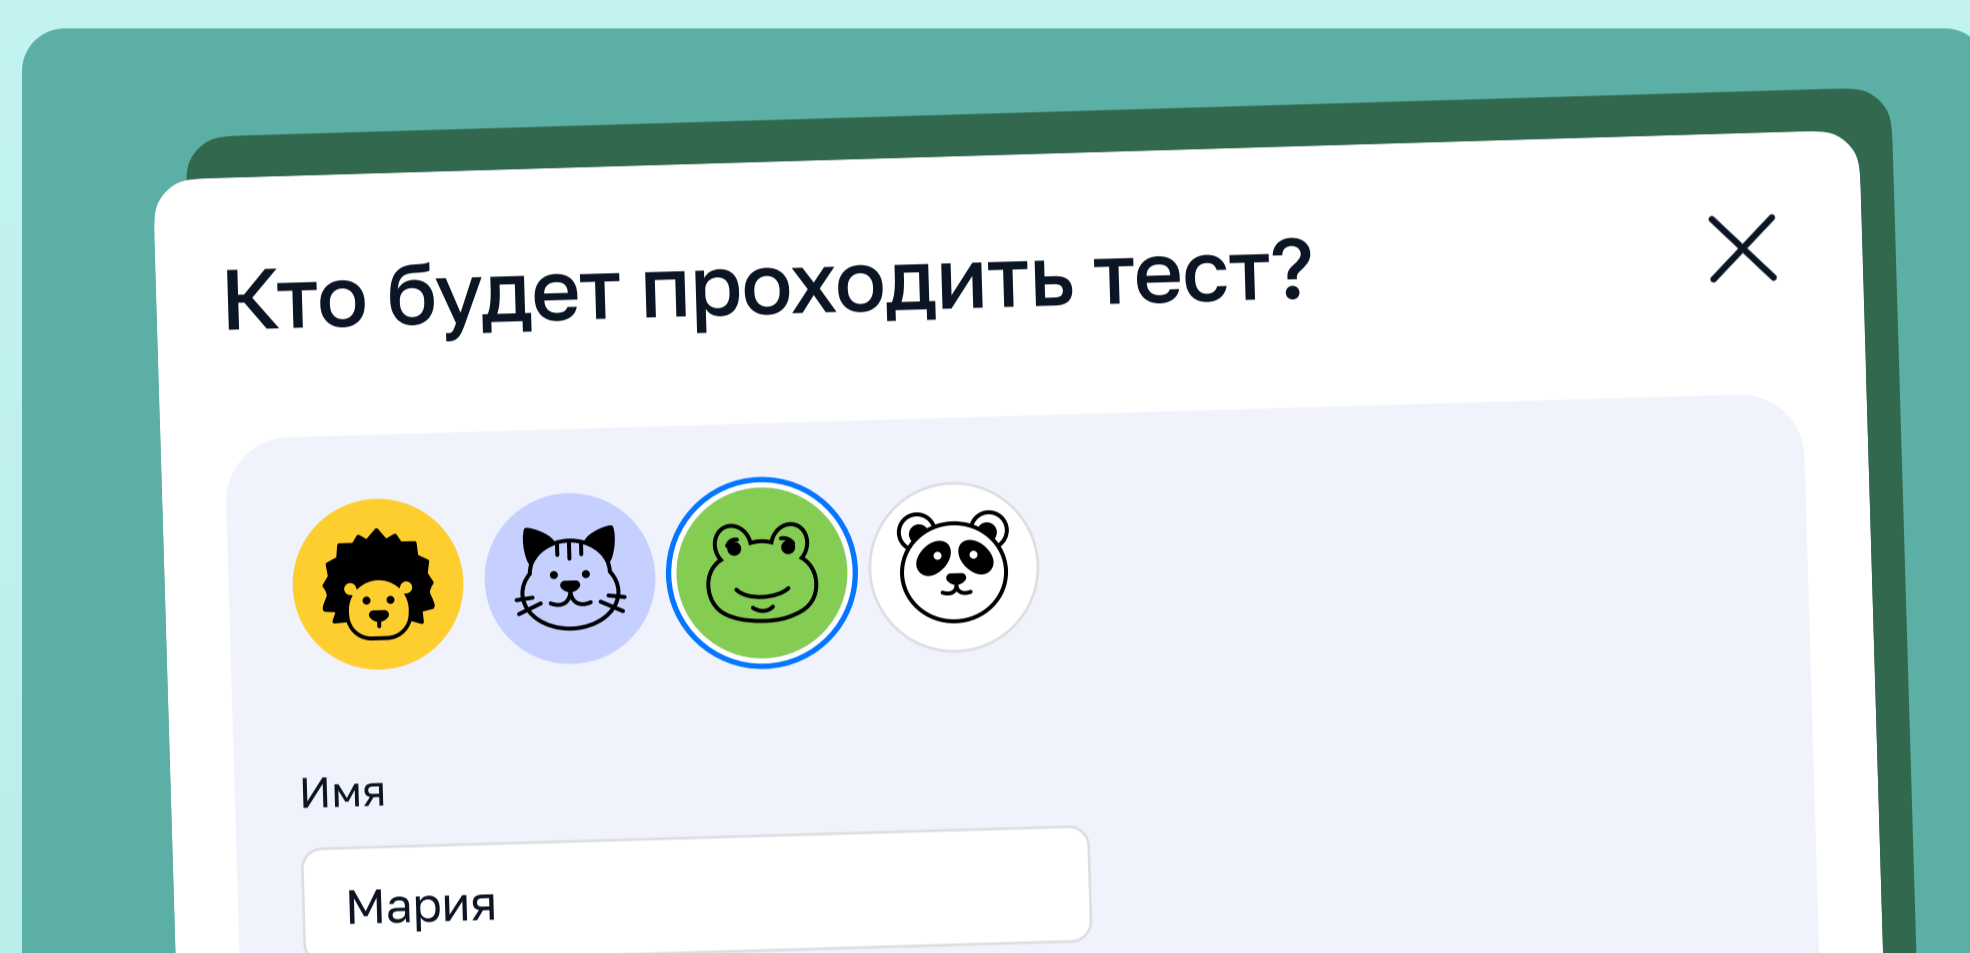

Цифровой помощник родителя - это ваш спутник в образовании ребенка

parent.edu.ru

Попробуйте все возможности
сервиса и найдите путь
развития ваших детей

Онлайн-сервис, который поможет выявить уникальные способности и интересы ребенка с помощью цифровой диагностики, подобрать наиболее подходящие кружки, секции и образовательные направления для всестороннего развития его талантов и способностей