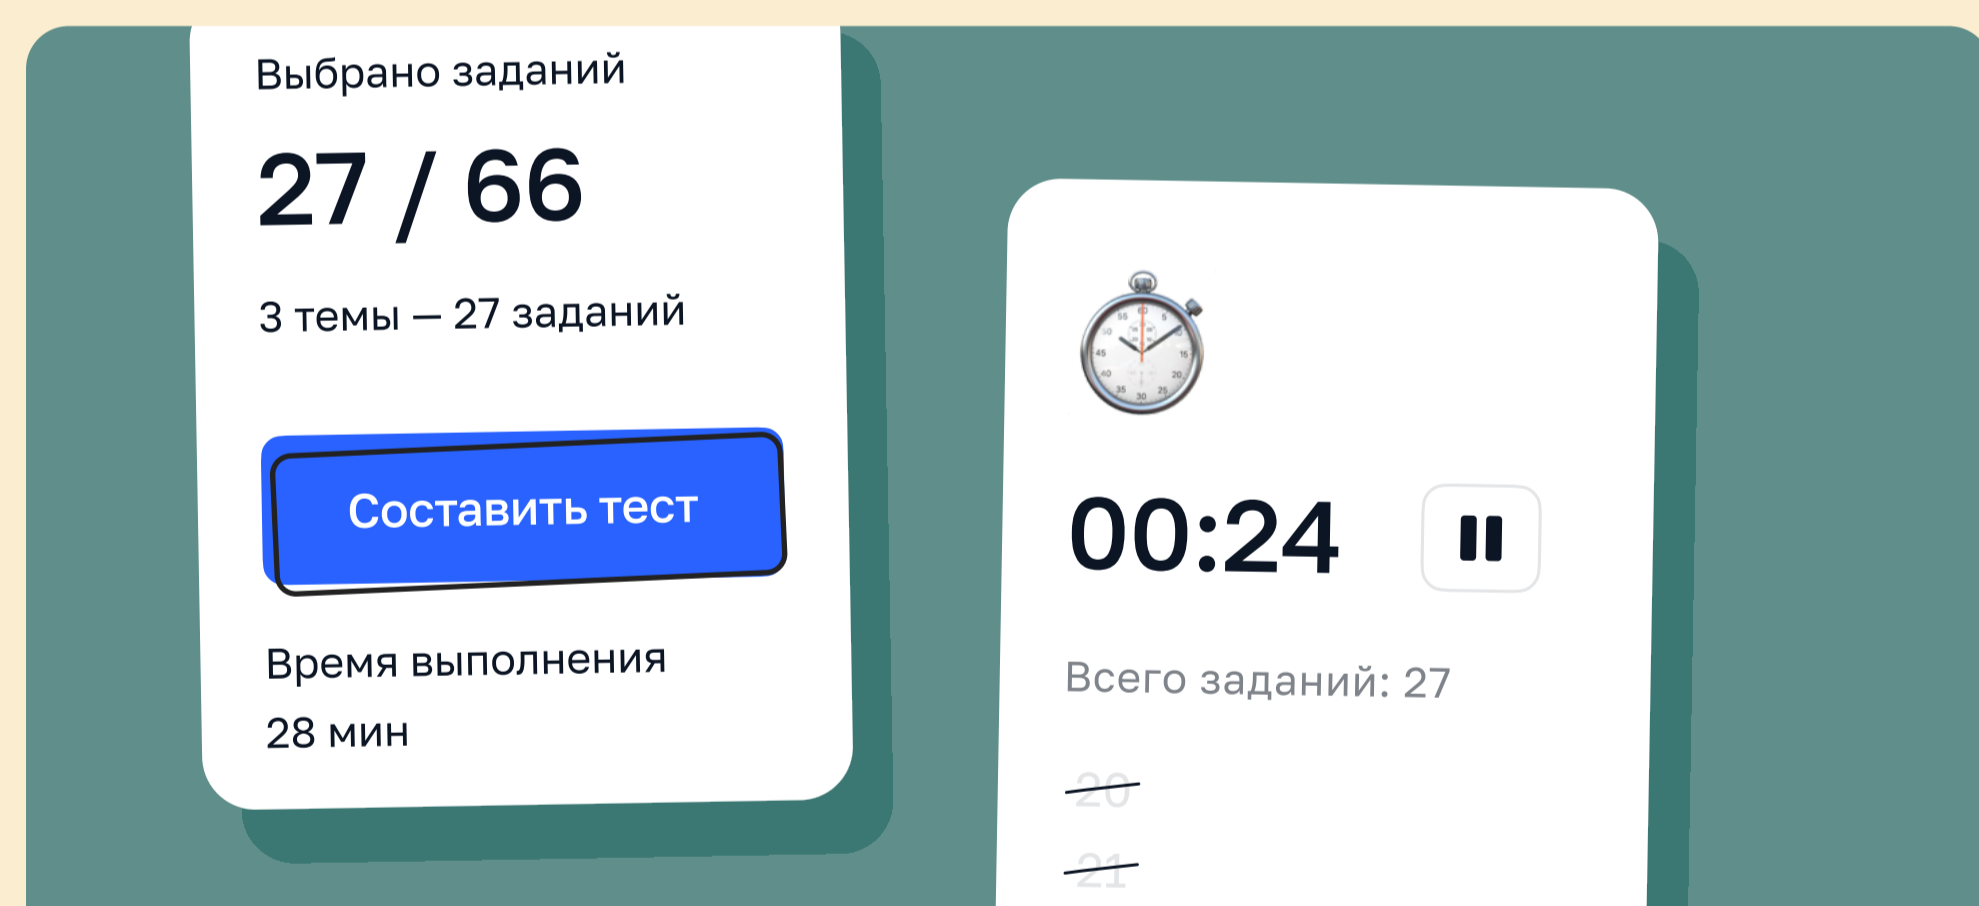

Просматривай статистику

Просматривай историю
ответов, оценивай
степень подготовки
и улучшай свои
показатели!

Создавай собственные тесты

Собирай свои тесты из верифицированных заданий
раздела «Подготовка». Проверь свои знания.
Делись тестами с друзьями!

Отслеживай свои достижения

Настраивай избранные предметы и отслеживай
прогресс подготовки в разрезе предметов и тем.
Это позволит тебе более эффективно планировать
обучение.

Находи интересные события

«Календарь» поможет тебе быть в курсе событий.
Для развития и развлечения. Онлайн и офлайн.
Региональные и федеральные. Выбирай то, что
нужно! Планируй, сохраняй, делись с друзьями
и зови их с собой.

Подготовься к экзамену

Ознакомься со структурой и требованиями к
формату экзаменационной работы прошлых лет.
Оцени количество, форму и уровень сложности
заданий. Изучай требования к полноте и
правильности развернутого ответа. Все это поможет
тебе чувствовать себя уверенно на экзамене!