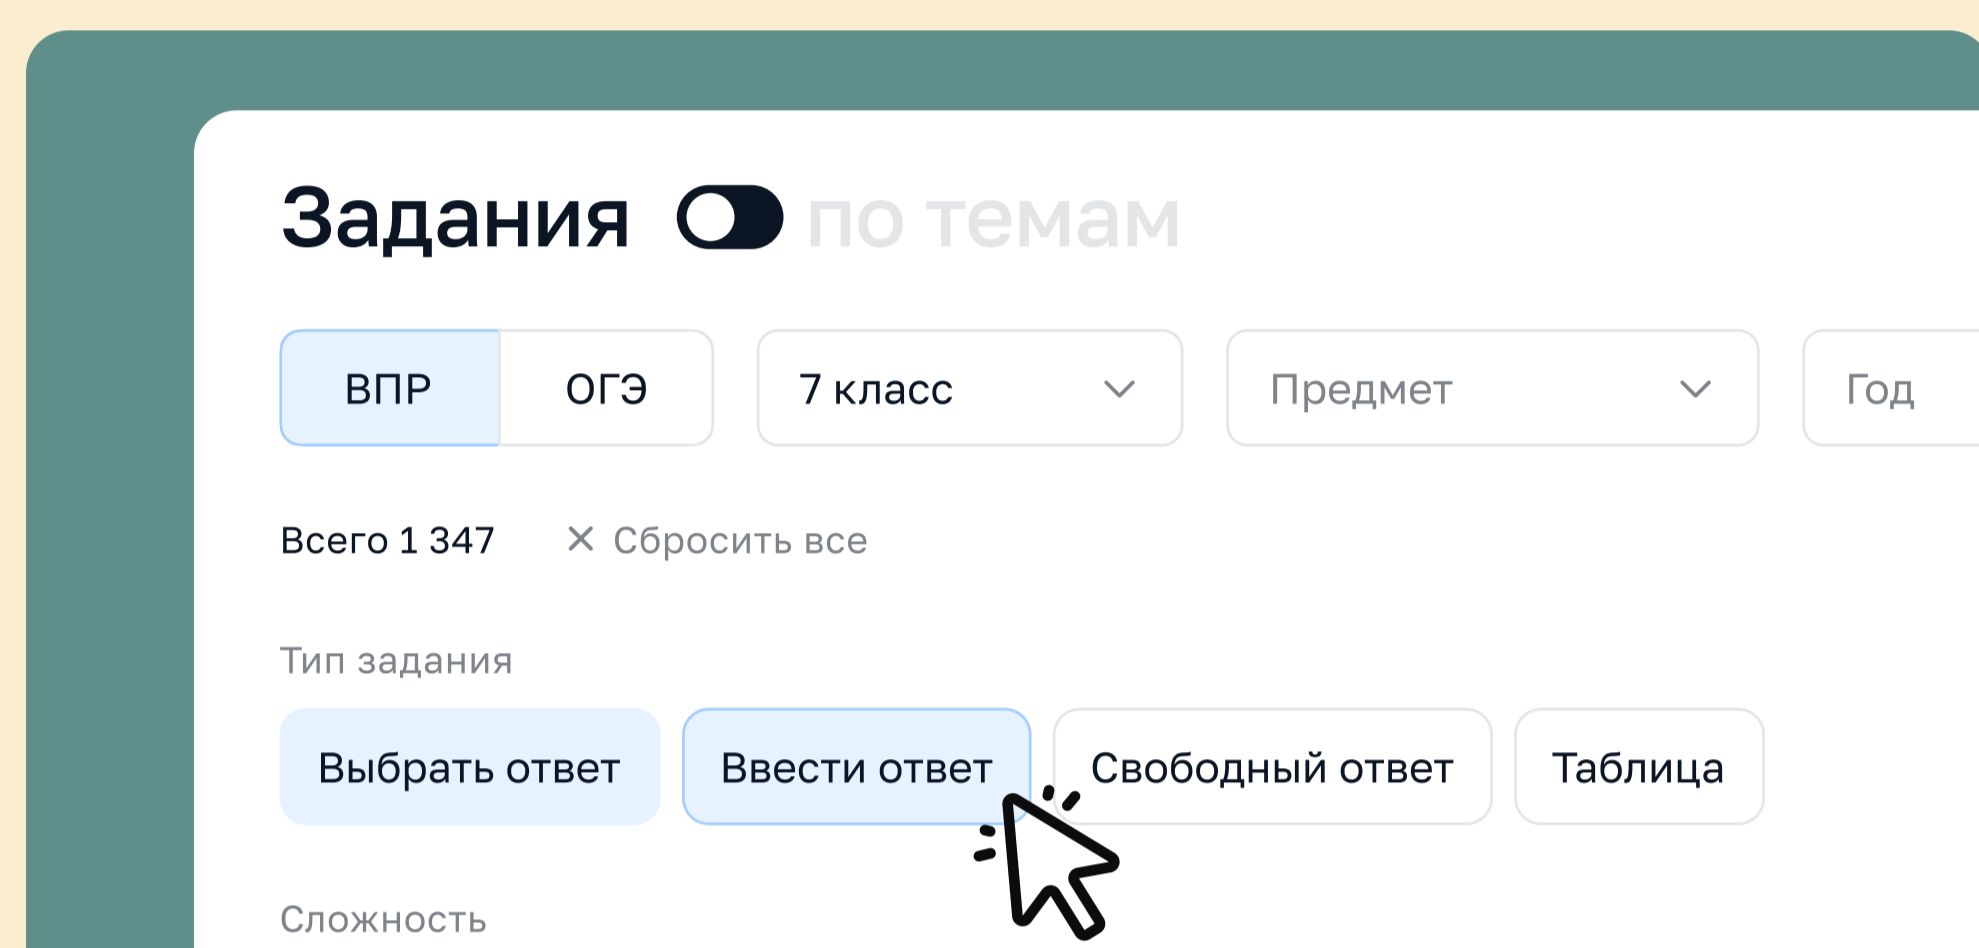

Цифровой помощник ученика – личный ассистент в подготовке к ОГЭ

student.edu.ru

Попробуй все возможности
сервиса и найди свой путь
к знаниям

Бесплатный онлайн-сервис, который поможет
подтянуть знания и не пропустить важные события