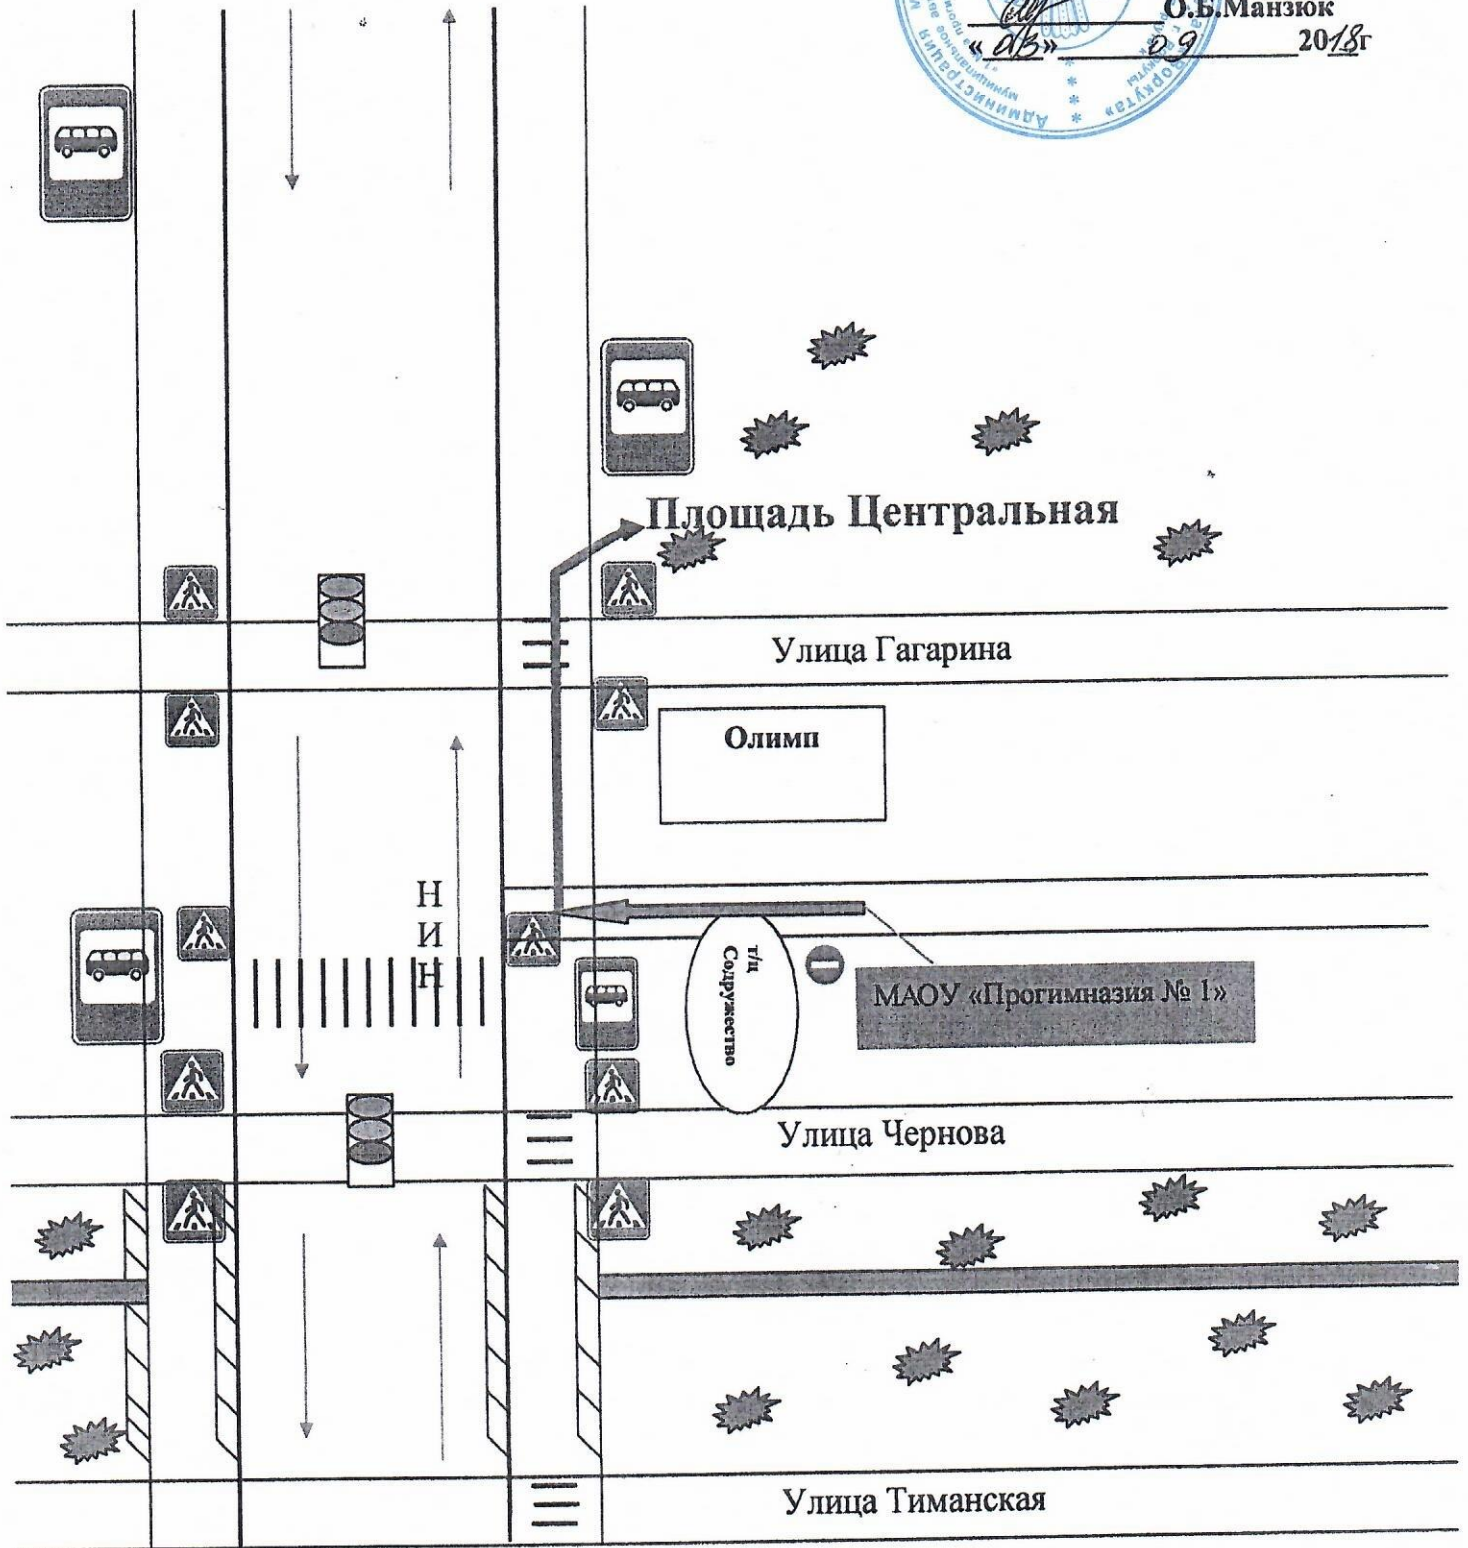

Маршрут № 1 «Площадь Центральная»

Пересечение с велосипедной дорожкой

Обгон запрещен

Осторожно! Дети

Место остановки автобуса и троллейбуса

Движение без остановки запрещено

Светофорное регулирование

Движение пешеходов запрещено

Остановка запрещена

Дорожные работы

Уступите дорогу

Круговое движение

Р

Место стоянки

# СХЕМА БЕЗОПАСНОГО МАРШРУТА МАОУ «ПРОГИМНАЗИЯ №1» «ШКОЛА - ПАРК ПОБЕДЫ - ШКОЛА»

- Знак «Жилая зона»
- Светофор
- Газон
- Знак «Пешеходный переход»
- Автобусная остановка
- Безопасный путь
- Проезжая часть