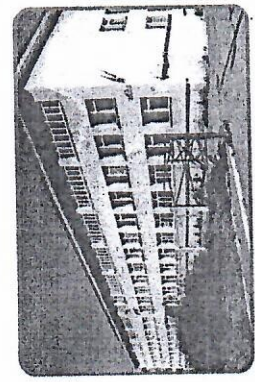

# СХЕМА БЕЗОПАСНОГО МАРШРУТА МАОУ «ПРОГИМНАЗИЯ №1» «ШКОЛА - ПАРК ПОБЕДЫ - ШКОЛА»

- Знак «Жилая зона»
- Светофор
- Газон
- Знак «Пешеходный переход»
- Автобусная остановка
- Безопасный путь
- Проезжая часть